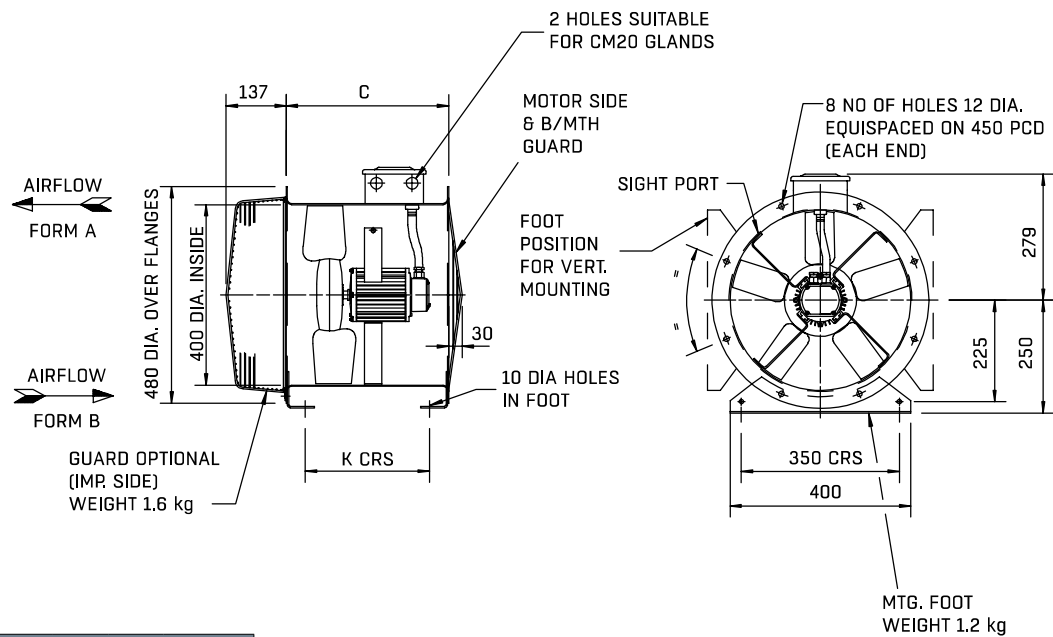

DRAWINGS - 400-450 MM

400 MM (EJ411452)

Size	Motor Frame	C	K	Weight kg Fan
400	BT9	375	290	25

450 MM (EJ461466)

Size	Motor Frame	C	K	Weight kg Fan
450	BT9	330	245	26

All dimensions in mm.