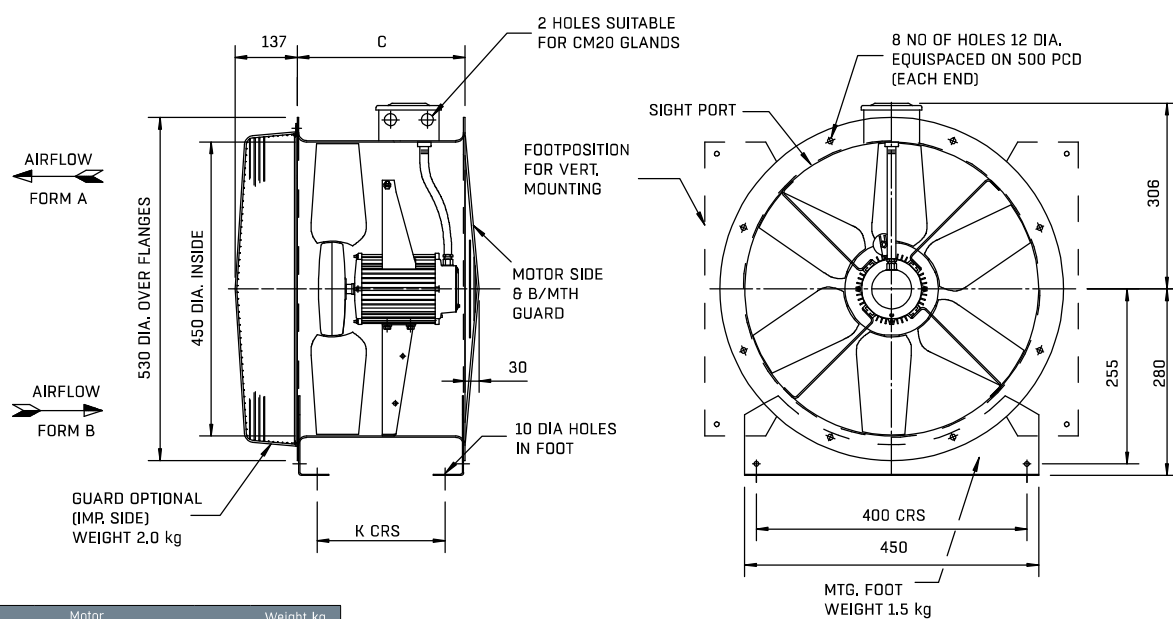

DRAWINGS - 400-450 MM

400 MM (EJ411452)

Size	Motor Frame	C	K	Weight kg Fan
400	BT9	375	290	25

450 MM (EJ461466)

Size	Motor Frame	C	K	Weight kg Fan
450	BT9	330	245	26

All dimensions in mm.